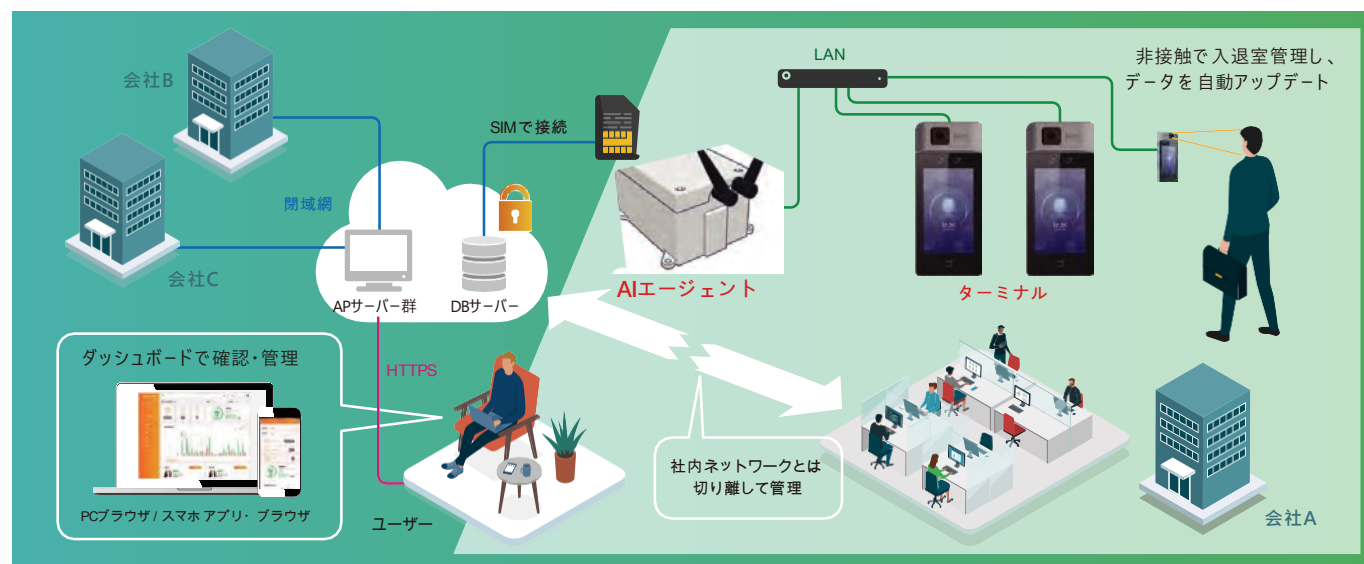

● AI Office Base その他の機能

- ユーザーによる機能制限設定
- ターミナル設定位置がわかるマップ機能
- ドア (ターミナル) 毎によるの認証可能人物の設定
- 打刻管理 (打刻集計) 機能
- 遠隔によるメンテナンス
- 本システムを把握するための充実したログ機能
入室ログ 勤怠ログ 熱ログ マスクログ

ルーティング機能を備えた小型PC

AI エージェント

- ルーティング機能の他に、障害対応時に使われるWEBサーバーや、ローカルのターミナルを管理するプログラムが動作。
- 障害対応の際はAIエージェントに遠隔でアクセスして対応。
- ローカルで完結する処理はクラウドを介さず行える事で通信量(通信費)を削減。

● システム構成イメージ

● ターミナル一覧

※AIエージェント1台に対して管理できるターミナルは、10台(2021年1月現在)

	顔認証ターミナル	屋外用顔認証ターミナル	測温顔認証ターミナル
顔認証	●	●	●
登録上限 (顔)	300	5,000	50,000
顔認証	1:1または1:N	1:1または1:N	1:1または1:N
顔検知距離	0.3m~1.5m	0.3m~3.0m	0.3m~3.0m
マスク検出			●*
測温			●*

※本パンフレットに掲載されている内容は予告なく変更される場合がございます

オフィスDXを加速させる
顔認証 x Ai

SECURE

4つのプランからお選びいただけます！

社員を守り、事業も継続！

オフィスはクラウドで管理！

煩雑なカード運用を廃止したい

新規ユーザー追加の度に生じるカードの受け渡しが大変です。
カード忘れや紛失のリスクを失くしたい。