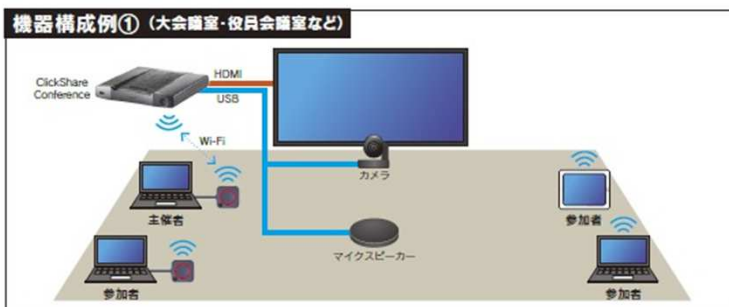

Web会議での使い方

※接続するカメラ・マイクスピーカーは対応機種がございます。